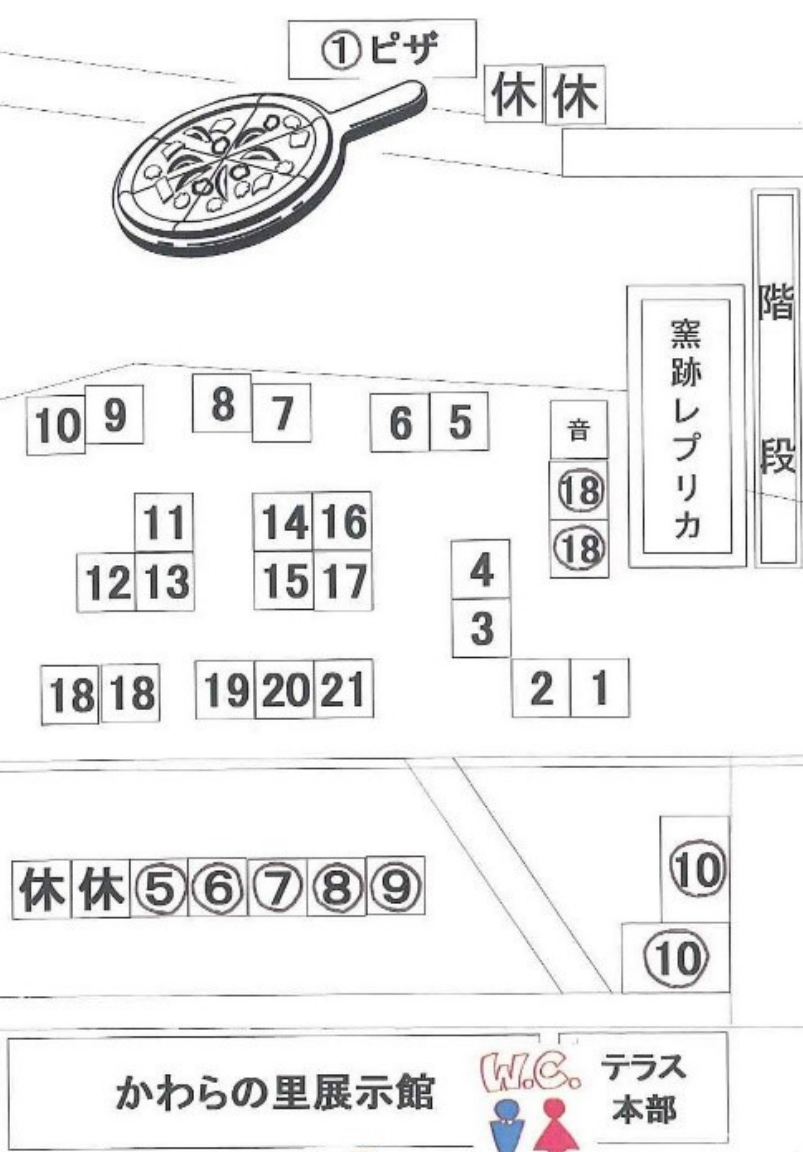

つくるフェスティバル

10月21日(土)
10:00~17:00
10月22日(日)
9:00~16:00

当日map

クラフト

- 1 ナチュラルアート
植物
- 2 クラフトHTCM
木工・漆
- 3 倉石音響研究所
陶磁
- 4 kazahana+
陶磁
- 5 木挽き屋
鹿角
- 6 wooden Furniture
Yoshinori
木工・漆
- 7 馬淵 晃子
水彩画
- 8 エコ木工
アクセサリ
- 9 Woody Plus
木工・漆
- 10 アート工房ほたる
ガラス
- 11 工房 まつした
木工・漆
- 12 naco
染色
- 13 メタルアート
ファクトリー
金属
- 14 黒田陶房
陶磁
- 15 中田漆木
木工・漆
- 16 CALZA
革ぐつ
- 17 うつわ李灯
陶磁
- 18 あじさい窯
陶磁・紙粘土
- 19 しのぎ屋
陶磁
- 20 手織り げんき工房
ウール・シルク・綿
- 21 革×刺繍 もりやゆか
皮

地元

- ① PASボランティア
ピザ
- ② 笠田高校 生活デザイン科
ワークショップ*指編み*
田淵養蜂場
はちみつ・ワークショップ
- ③ 田井民芸
張り子の虎・絵付け体験
- ④ なかよしライブラリー
木のおもちゃ・ワークショップ
- ⑤ JACOKIN
ケバブ・唐揚げ・ポテト
- ⑥ (有)石井製パン
揚げパン・菓子パン他
- ⑦ 渡辺商店
青果
- ⑧ 三野町生活研究グループ
桜餅・みのせんべい他
- ⑨ PASボランティア
コーヒー・災害復興支援品他
- ⑩ 津之前同志会
うどん・焼鳥・綿菓子他
- ⑪ Anew Café
クレープ
- ⑫ 委託販売コーナー
大安食堂
炊き込みご飯
GOOD MORNING FARM
ピクルス・ジャム
- ⑬ そらパンそらカフェ
パン・コーヒー
- ⑭ ケーキ工房れいくんち
ケーキ・焼き菓子・ジャム
- ⑮ どろんぱ
カレー他
- ⑯ 馬淵はきもの店
桐下駄
- ⑰ 谷口工務店
木家具等
- ⑱ ドローンワークショップ
ワークショップ*トイドローン*