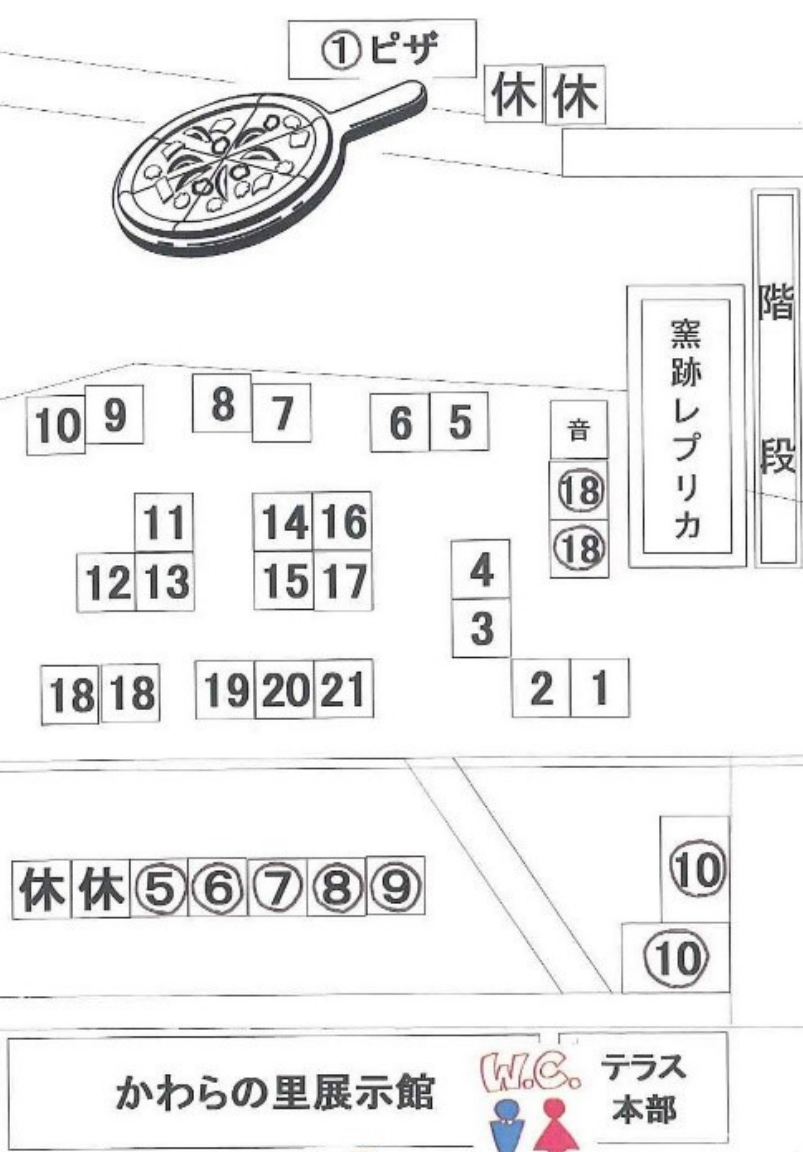

つくるフェスティバル

10月21日(土)
10:00~17:00
10月22日(日)
9:00~16:00

当日map

クラフト

- 1 ナチュラルアート
植物
- 2 クラフトHTCM
木工・漆
- 3 倉石音響研究所
陶磁
- 4 kazahana+
陶磁
- 5 木挽き屋
鹿角
- 6 wooden Furniture
Yoshinori
木工・漆
- 7 馬淵 晃子
水彩画
- 8 エコ木工
アクセサリ
- 9 Woody Plus
木工・漆
- 10 アート工房ほたる
ガラス
- 11 工房 まつした
木工・漆
- 12 naco
染色
- 13 メタルアート
ファクトリー
金属
- 14 黒田陶房
陶磁
- 15 中田漆木
木工・漆
- 16 CALZA
革ぐつ
- 17 うつわ李灯
陶磁
- 18 あじさい窯
陶磁・紙粘土
- 19 しのぎ屋
陶磁
- 20 手織り げんき工房
ウール・シルク・綿
- 21 革×刺繍 もりやゆか
皮

地元

- ① PASボランティア
ピザ
- ② 笠田高校 生活デザイン科
ワークショップ*指編み*
田淵養蜂場
はちみつ・ワークショップ
- ③ 田井民芸
張り子の虎・絵付け体験
- ④ なかよしライブラリー
木のおもちゃ・ワークショップ
- ⑤ JACOKIN
ケバブ・唐揚げ・ポテト
- ⑥ (有)石井製パン
揚げパン・菓子パン他
- ⑦ 渡辺商店
青果
- ⑧ 三野町生活研究グループ
桜餅・みのせんべい他
- ⑨ PASボランティア
コーヒー・災害復興支援品他
- ⑩ 津之前同志会
うどん・焼鳥・綿菓子他
下高瀬同好会
うどん
- ⑪ Anew Café
クレープ
- ⑫ 委託販売コーナー
大安食堂
炊き込みご飯
GOOD MORNING FARM
ピクルス・ジャム
- ⑬ そらパンそらカフェ
パン・コーヒー
- ⑭ ケーキ工房れいくんち
ケーキ・焼き菓子・ジャム
- ⑮ どろんぱ
カレー他
- ⑯ 馬淵はきもの店
桐下駄
- ⑰ 谷口工務店
木家具等
- ⑱ ドローンワークショップ
ワークショップ*トイドローン*